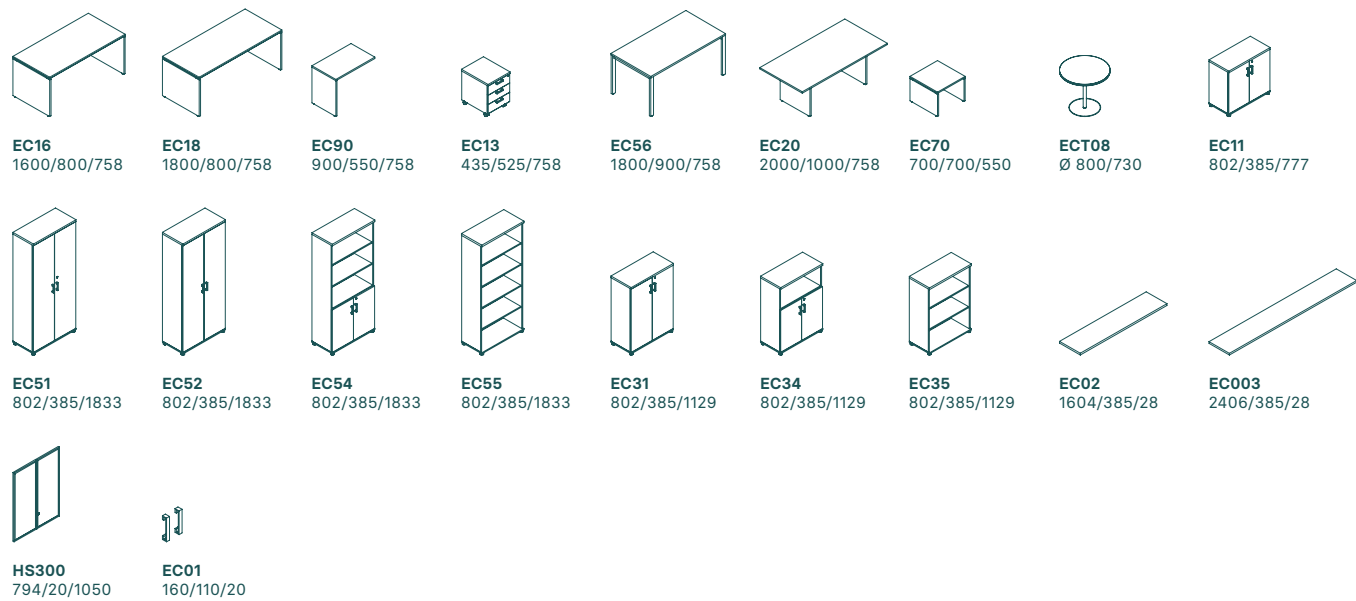

Eko

Vik

Art

Echo

Table

Reception

Common Elements

WWW.POLSKIE-MEBLE-BIUROWE.PL