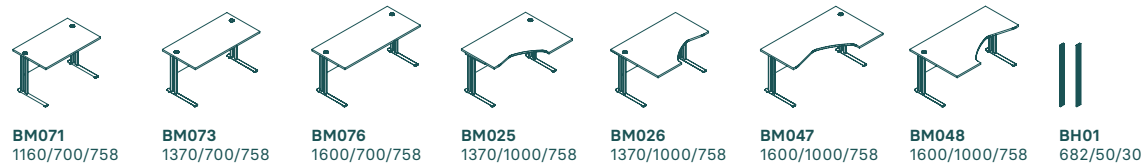

Eko

Vik

Art

Echo

Table

Reception

Common Elements