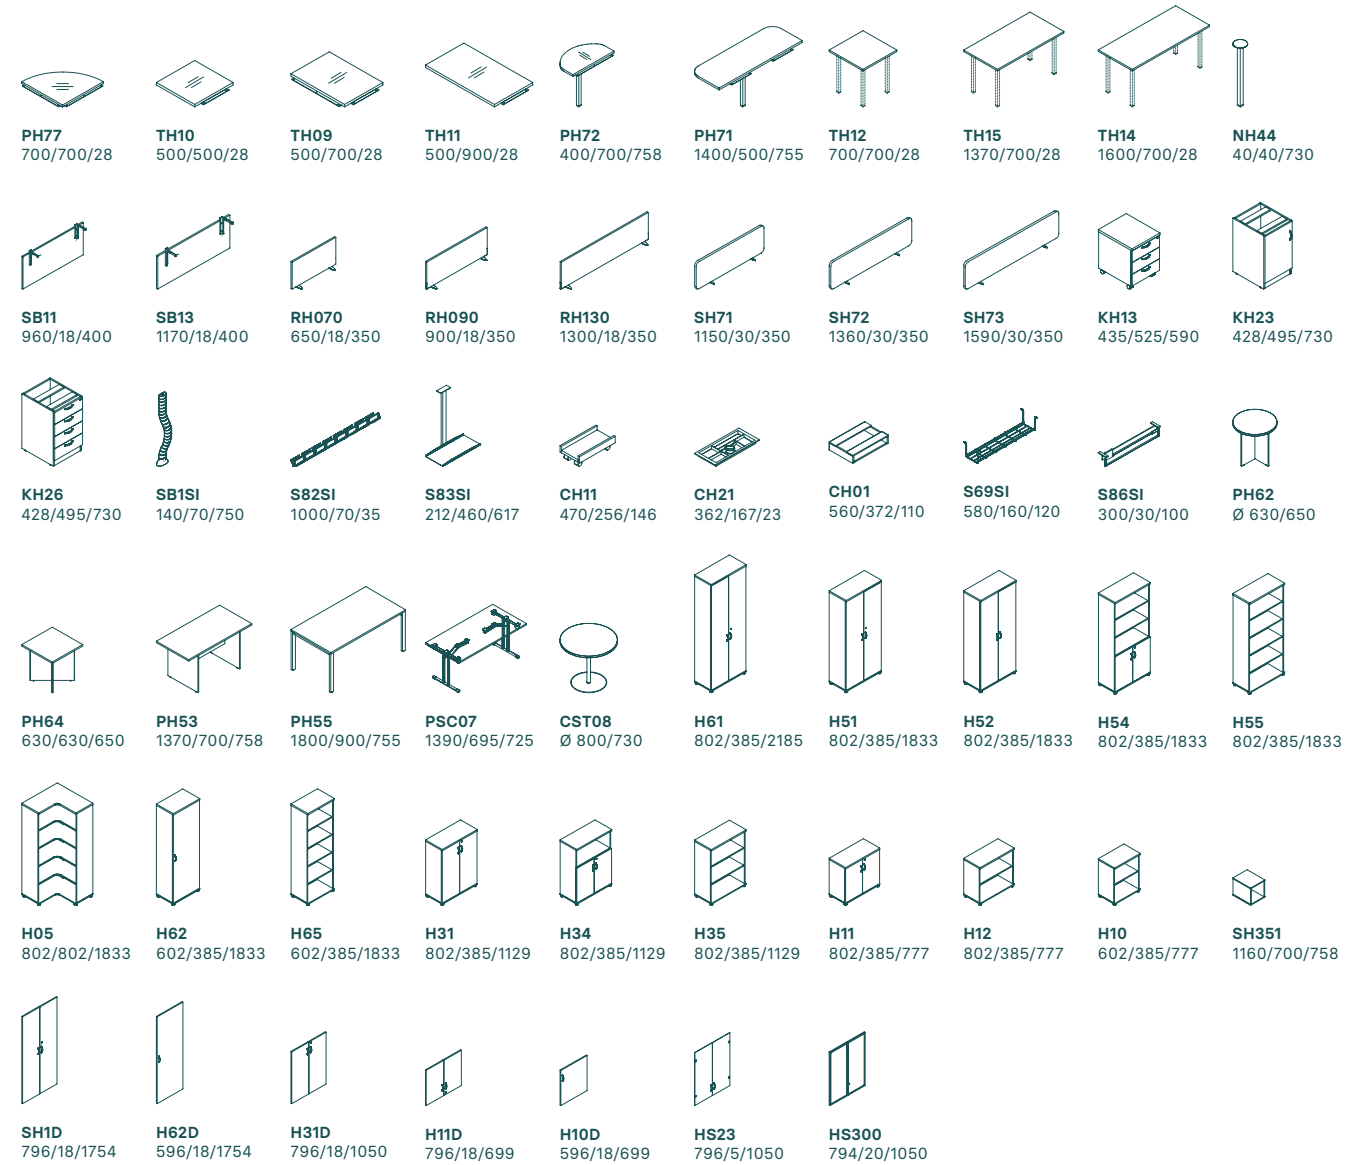

Common Elements