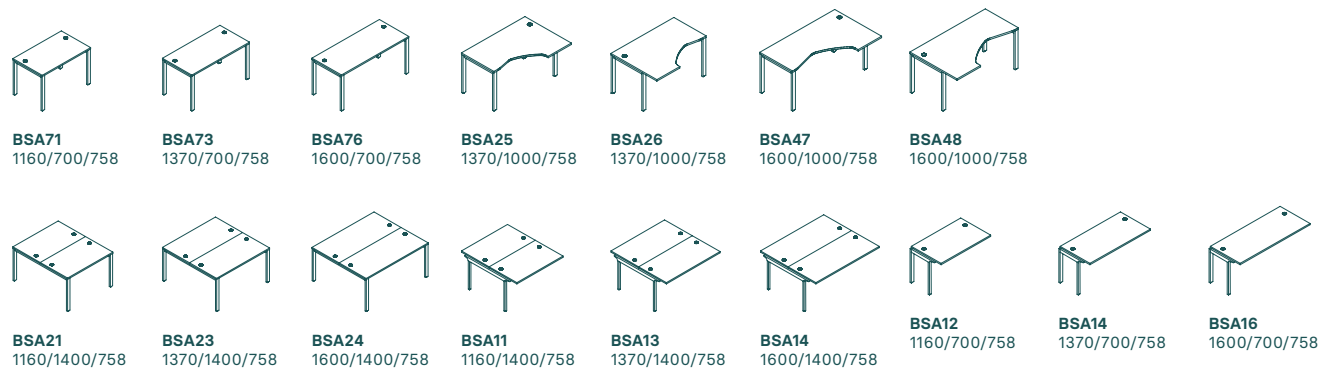

Eko

Vik

Art

Echo

Table

Reception

Common Elements